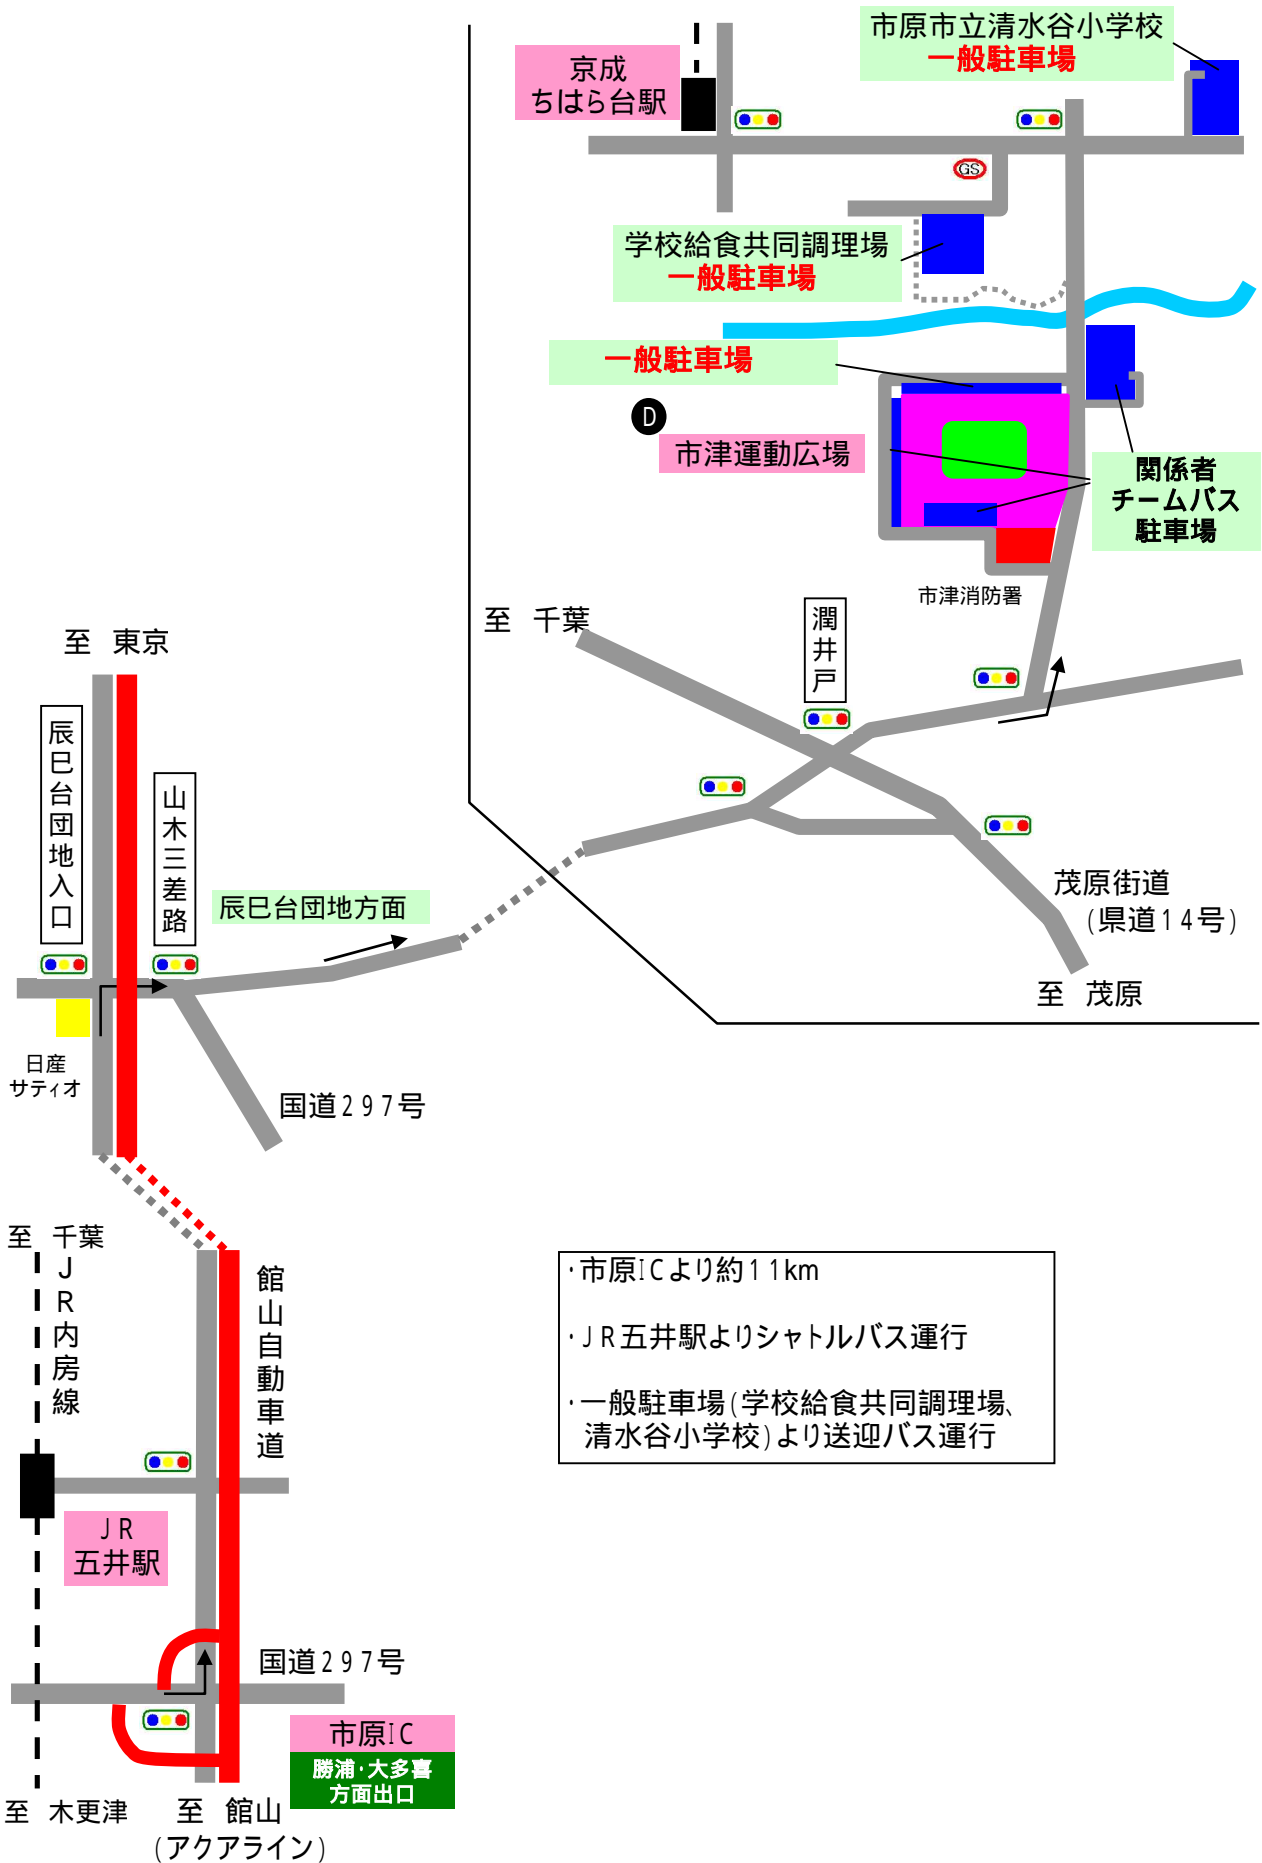

D 市津運動広場(アクセス)

- ・市原ICより約11km
- ・JR五井駅よりシャトルバス運行
- ・一般駐車場(学校給食共同調理場、清水谷小学校)より送迎バス運行